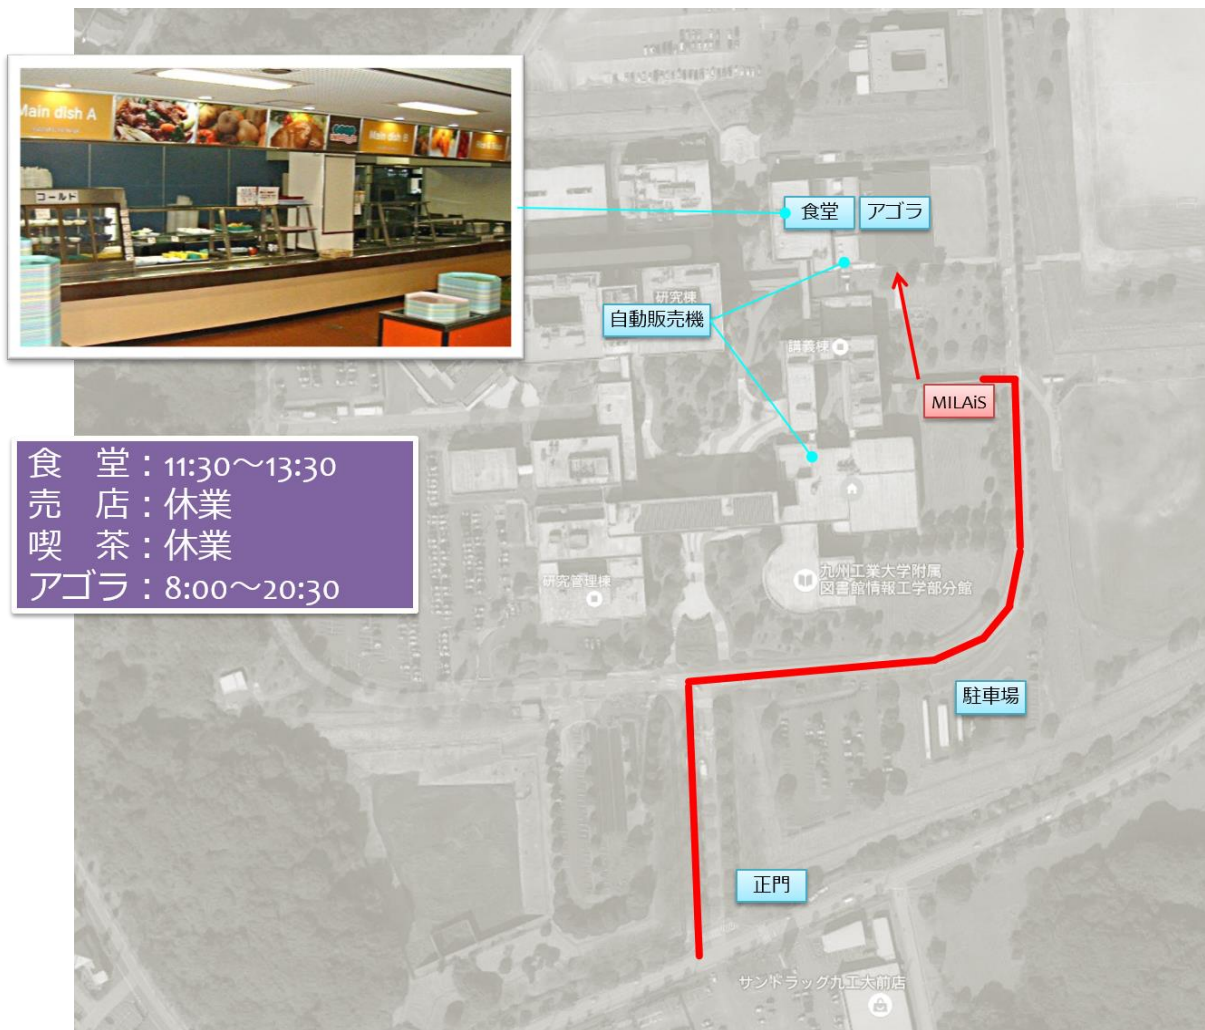

第12回九工大わくわく科学教室 一番はじめのプログラミング

1. 本日のスケジュール

時間	内容	備考
9:30 – 10:00	受付	受付で資料と名札を受け取って下さい。
10:00 – 10:10 (10分)	①開会式 1. 挨拶 (宮野先生) 2. スタッフ紹介 (スタッフ全員) 3. 連絡事項 (近藤先生、齊藤先生)	
10:10 – 10:20 (10分)	②Scratch の紹介	
10:25 – 11:30 (55分)	③Scratch の操作説明	パソコンを使います。
11:30 – 12:30 (60分)	昼休憩	
12:30 – 13:20 (50分)	④サンプルプログラムの体験	パソコンを使います。
13:20 – 15:00 (1時間40分)	⑤自由プログラミング	パソコンを使います。
15:00 – 15:50 (50分)	⑥発表会 (全参加者)	全参加者が一人ずつ発表します。
15:50 – 16:00 (10分)	⑦閉会式 1. 挨拶 (宮野先生) 2. 作成した作品について (齊藤先生) 3. アンケート記入 (齊藤先生)	
16:00 –	解散	

2. 連絡事項

- ・参加者の座席は指定しています。受付で確認して下さい。
- ・一部の参加者は午前と午後でテーブルを移動してもらいます。
- ・MILAiS (ミライズ) 内での食べ物は禁止されています。昼食やおやつは食堂 (ラーニングアゴラ) をご利用下さい。食堂の営業時間は 11:30～13:30 です。売店は休業です。
- ・MILAiS 内ではフタ付き (ペットボトル、水筒) であればお飲みいただけます。ただし、ノートパソコンを利用していますので、休憩スペースに移動してお飲み下さい。
- ・途中で気分が悪くなった人は、近くにいるスタッフにお伝えて下さい。
- ・ノートパソコンが動かなくなったときはスタッフにお伝えて下さい。

会場レイアウト

キャンパスマップ