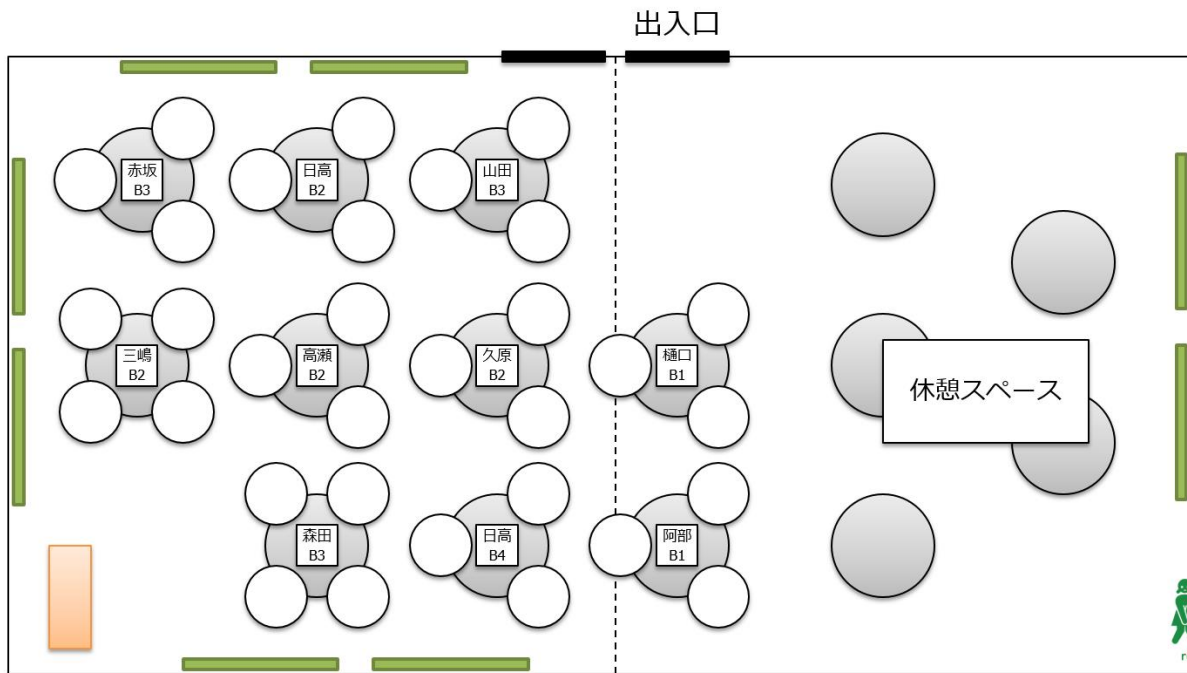

第12回九工大わくわく科学教室 一番はじめのプログラミング

1. 本日のスケジュール

時間	内容	備考
9:30 – 10:00	受付	受付で資料と名札を受け取って下さい。
10:00 – 10:10 (10分)	①開会式 1. 挨拶 (宮野先生) 2. スタッフ紹介 (スタッフ全員) 3. 連絡事項 (近藤先生、齊藤先生)	
10:10 – 10:20 (10分)	②Scratch の紹介	
10:25 – 11:30 (55分)	③Scratch の操作説明	パソコンを使います。
11:30 – 12:30 (60分)	昼休憩	
12:30 – 13:20 (50分)	④サンプルプログラムの体験	パソコンを使います。
13:20 – 15:00 (1時間40分)	⑤自由プログラミング	パソコンを使います。
15:00 – 15:50 (50分)	⑥発表会 (全参加者)	全参加者が一人ずつ発表します。
15:50 – 16:00 (10分)	⑦閉会式 1. 挨拶 (宮野先生) 2. 作成した作品について (齊藤先生) 3. アンケート記入 (齊藤先生)	
16:00 –	解散	

2. 連絡事項

- ・参加者の座席は指定しています。受付で確認して下さい。
- ・一部の参加者は午前と午後でテーブルを移動してもらいます。
- ・MILAiS (ミライズ) 内での食べ物は禁止されています。昼食やおやつは食堂 (ラーニングアゴラ) をご利用下さい。食堂の営業時間は 11:30～13:30 です。売店は休業です。
- ・MILAiS 内ではフタ付き (ペットボトル、水筒) であればお飲みいただけます。ただし、ノートパソコンを利用していますので、休憩スペースに移動してお飲み下さい。
- ・途中で気分が悪くなった人は、近くにいるスタッフにお伝えて下さい。
- ・ノートパソコンが動かなくなったときはスタッフにお伝えて下さい。

会場レイアウト

キャンパスマップ